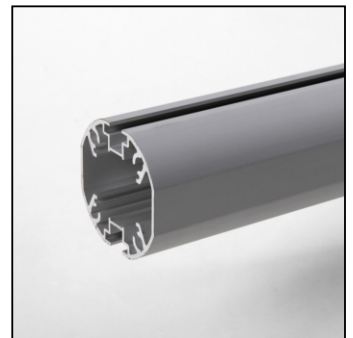

PRODUKT ARKUSZ

Nogi do Gablot do wbetonowania

SCPOST

- Anodowane na srebrno aluminiowe nogi o średnicy 70 mm
- Opcje wkopania w podłoże (długość 2500 mm) i mocowania śrubami do podłoża (długość 2000 mm)
- Standardowy kolor srebrny, inny kolor z palety RAL na zamówienie

PRODUKT ARKUSZ

Nogi do Gablot do wbetonowania

SCPOST

PRODUKT ARKUSZ

Nogi do Gablot do wbetonowania

SCPOST

PODSTAWOWE INFORMACJE

SKU	Sizes (mm) (A x B x C)	Format (mm)	Widoczny rozmiar (mm) (VXxVY)	Rozstaw otworów (mm) (XxY)
SCPOST	70 x 2500 x 73	-	-	-

Orientacja	Weight (kg)
Pionowy	13,00

PARAMETRY ELEKTRYCZNE

Oświetlenie	Kolor oświetlenia (K)	Luminancja (cd)	Intensywność światła (lx)	Moc (W)
Nie	-	-	-	-

INFORMACJE O OPAKOWANIU

Pakowanie 1 (mm)	Pakowanie 2 (mm)	Pakowanie 3 (mm)
2540 x 200 x 110	-	-