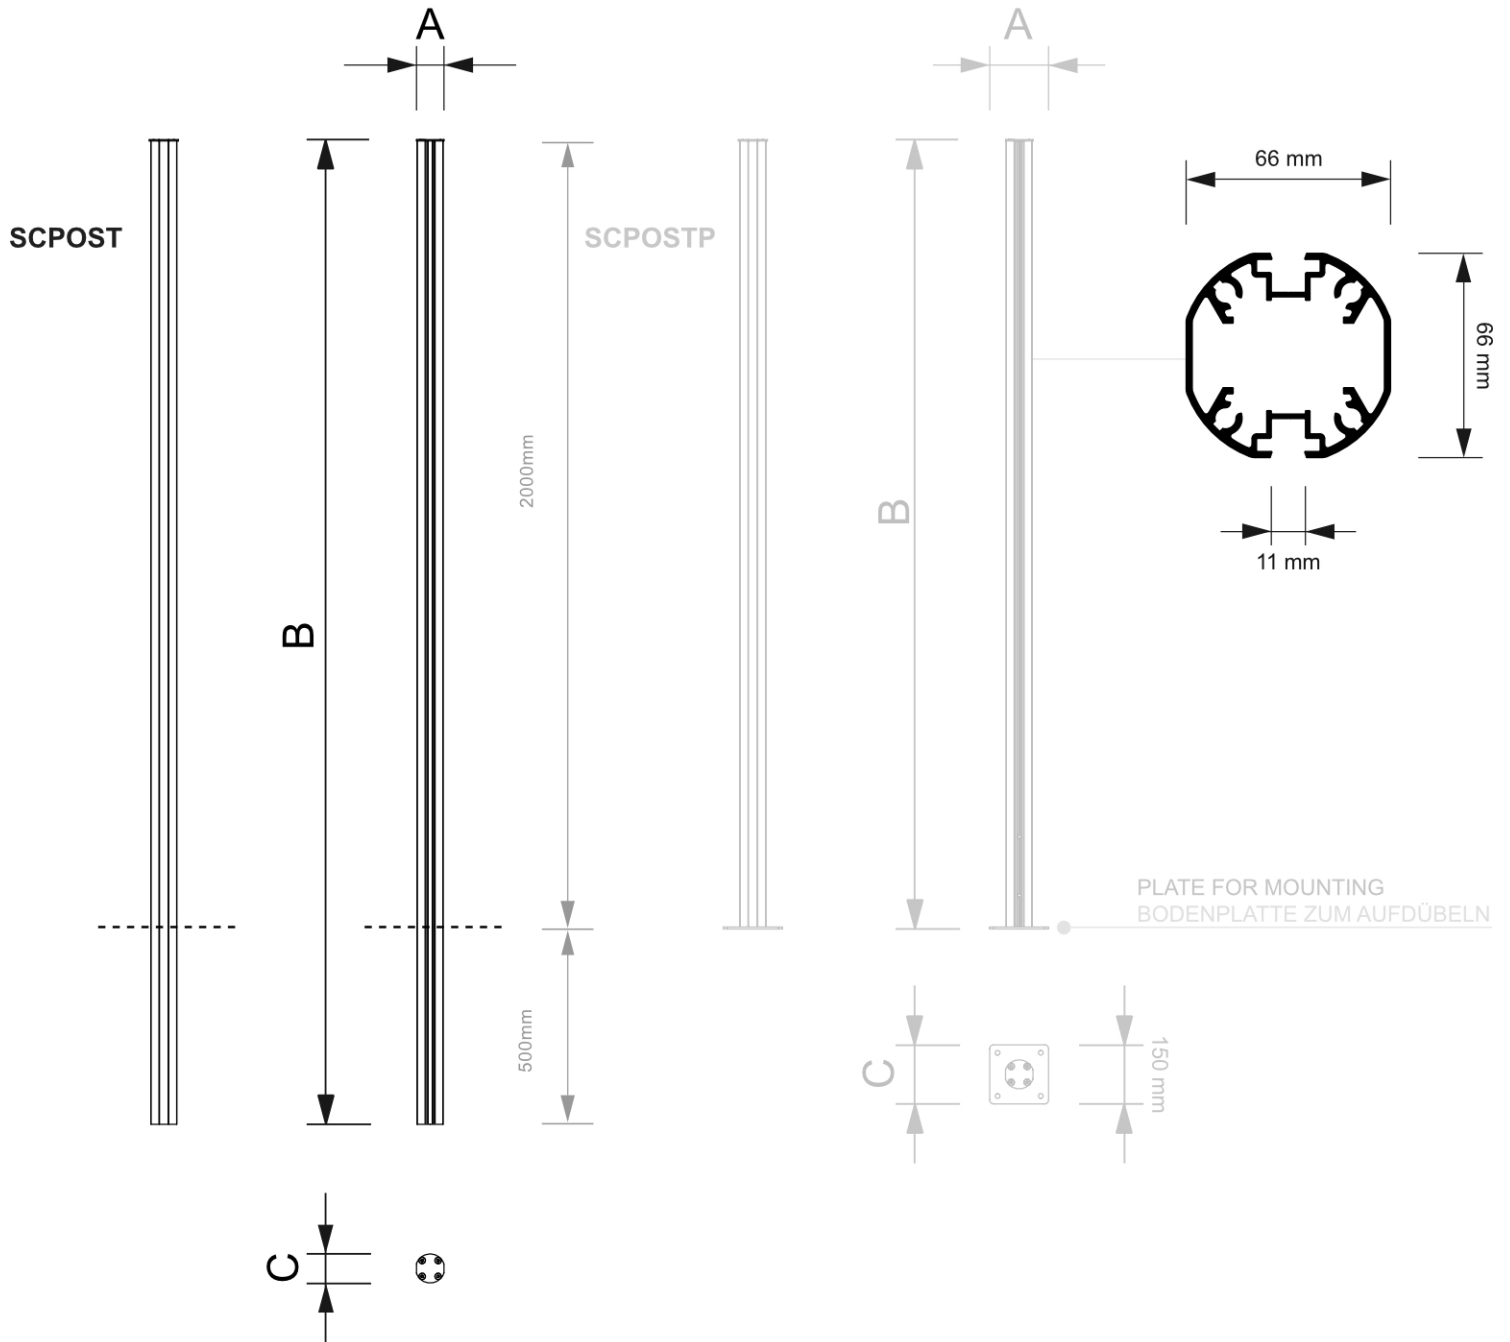

PRODUKT ARKUSZ

Nogi do Gablot do wbetonowania

SCPOST

- Anodowane na srebrno aluminiowe nogi o średnicy 70 mm
- Opcje wkopania w podłoże (długość 2500 mm) i mocowania śrubami do podłoża (długość 2000 mm)
- Standardowy kolor srebrny, inny kolor z palety RAL na zamówienie

PRODUKT ARKUSZ

Nogi do Gablot do wbetonowania

SCPOST

PRODUKT ARKUSZ

Nogi do Gablot do wbetonowania

SCPOST

PODSTAWOWE INFORMACJE

SKU	Sizes (mm) (A x B x C)	Format (mm)	Widoczny rozmiar (mm) (VXxVY)	Rozstaw otworów (mm) (XxY)
SCPOST	70 x 2500 x 73	-	-	-

Orientacja	Weight (kg)
Pionowy	13,00

PARAMETRY ELEKTRYCZNE

Oświetlenie	Kolor oświetlenia (K)	Luminancja (cd)	Intensywność światła (lx)	Moc (W)
Nie	-	-	-	-

INFORMACJE O OPAKOWANIU

Pakowanie 1 (mm)	Pakowanie 2 (mm)	Pakowanie 3 (mm)
2540 x 200 x 110	-	-

Ilość na palecie	Waga palety (kg)	Typ palety
-	-	-

WIĘCEJ INFORMACJI

Potwierdzona jakość produktów	EAN
Nie	8595578378467

TABELA ROZMIARÓW

Nogi do Gablot do wbetonowania

SCPOST